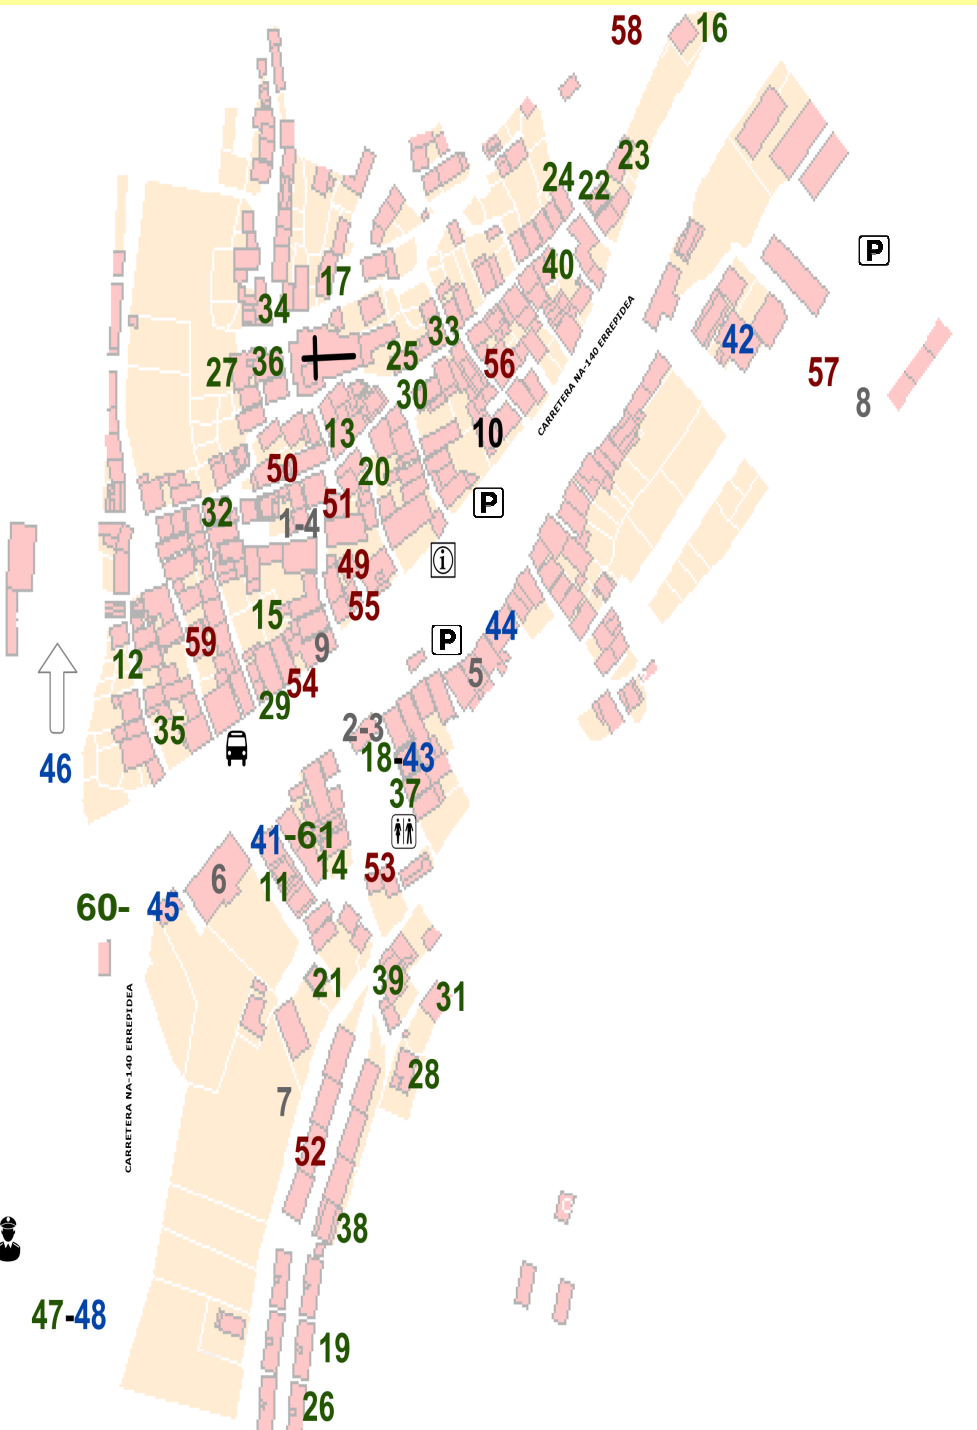

SERVICIOS GENERALES/ZERBITZU OROKORRAK		ALOJAMIENTO/ALOJAMENDUA	
1	AYUNTAMIENTO/HERRIKO ETXEA	11	AISKO CASA RURAL/LANDA ETXEA
2	CENTRO DE SALUD/OSASUN ETXEA	12	AITONARENA-IRATI CASA RURAL/LANDA ETXEA
3	CEDERNA GARALUR	13	ANDRES MANCHO CASA RURAL/LANDA ETXEA
4	CORREOS/POSTA	14	ARTXOLA CASA RURAL/LANDA ETXEA
5	Mª CARMEN ESLAVA FARMACIA/BOTIKA	15	AZKOITI CASA RURAL/LANDA ETXEA
6	FRONTÓN-POLIDEPORTIVO/FRONTOIA-POLIKIROLDEGIA	16	BIDEZARRA CASA RURAL/LANDA ETXEA
7	RESIDENCIA DE ANCIANOS/ZAHAR ETXEA	17	BURRET CASA RURAL/LANDA ETXEA
8	TANATORIO IRACHE/IRATXE TANATORIOA	18	AUÑAMENDI HOTEL/HOTELA
9	CAJA RURAL NAVARRA/NAFARROAKO RURAL KUTXA	19	ESPARZ CASA RURAL/LANDA ETXEA
10	LA CAIXA	20	GAIARRE CASA RURAL/LANDA ETXEA
	APARCAMIENTO/APARKALEKUA	21	GRACIANO CASA RURAL/LANDA ETXEA
	BAÑOS PÚBLICOS/KOMUNAK	22	IDIART CASA RURAL/LANDA ETXEA
	BUS/AUTOBUSA	23	IKUILU CASA RURAL/LANDA ETXEA
	IGLESIA/ELIZA	24	INAXIOETXEA CASA RURAL/LANDA ETXEA
	TURISMO	25	IZEBA CASA RURAL/LANDA ETXEA
	GUARDIA CIVIL/GUARDIA ZIBILA	26	KOLDOENEA CASA RURAL/LANDA ETXEA
COMERCIO/SALTOKIA		27	MAESTROXAR CASA RURAL/LANDA ETXEA
50	SAGARDOI TANCO CARNICERÍA/HARATEGIA	28	MANTXOALORRA CASA RURAL/LANDA ETXEA
51	CO-ALIMENT SUPERMERCADO/SUPERMERKATUA	29	MANTXOTO CASA RURAL/LANDA ETXEA
52	SÁNCHEZ COMERCIO/SALTOKIA	30	MARTINEZKER CASA RURAL/LANDA ETXEA
53	EKIA-GAZTAMBIDE ACTIVIDADES EN LA NATURALEZA-ARTESANÍA Y MONTAÑA/AISIALDIKO JARDUERAK-ARTISAUTZA ETA MENDIA	31	MENDIBIDE CASA RURAL/LANDA ETXEA
54	ERLETXO PAN, PRENSA Y CHUCHES/OGIA, PRENTSA ETA GOXOKIAK	32	ÑABARRO CASA RURAL/LANDA ETXEA
55	TXALTXIGORRI PANADERÍA, REPOSTERÍA Y ESTANCO/OKINDEGIA, GOXOTEGIA ETA TABAKO-DENDA	33	OSABA CASA RURAL/LANDA ETXEA
56	COVIRAN SUPERMERCADO/SUPERMERKATUA	34	PIERRA CASA RURAL/LANDA ETXEA
57	AREKI TALLER MECÁNICO/TAILER MEKANIKOIA	35	PISTOLO CASA RURAL/LANDA ETXEA
58	IONE VILLANUEVA ARTESANÍA/ARTISAUTZA	36	SARBIDE CASA RURAL/LANDA ETXEA
59	MARIVI SARALEGI ASESORÍA/AHOLKULARITZA	37	SINCO CASA RURAL/LANDA ETXEA
BARES-RESTAURANTES/TABERNA-JATETXEAK		38	TANCO CASA RURAL/LANDA ETXEA
41	ORIALDE	39	UDI CASA RURAL/LANDA ETXEA
42	KIXKIA SIDRERÍA/SAGARDOTEGIA	40	TXALASTASO CASA RURAL/LANDA ETXEA
43	AUÑAMENDI	47	OSATE CAMPING/KANPINA
44	ARTZAI	60	IRATI-BIZKAR HOSTAL RURAL/LANDA HOSTALA
45	IRATIBIZKAR	61	ORIALDE HOSTAL/HOSTALA
46	IRATI		
48	OSATE CAMPING/KANPINA