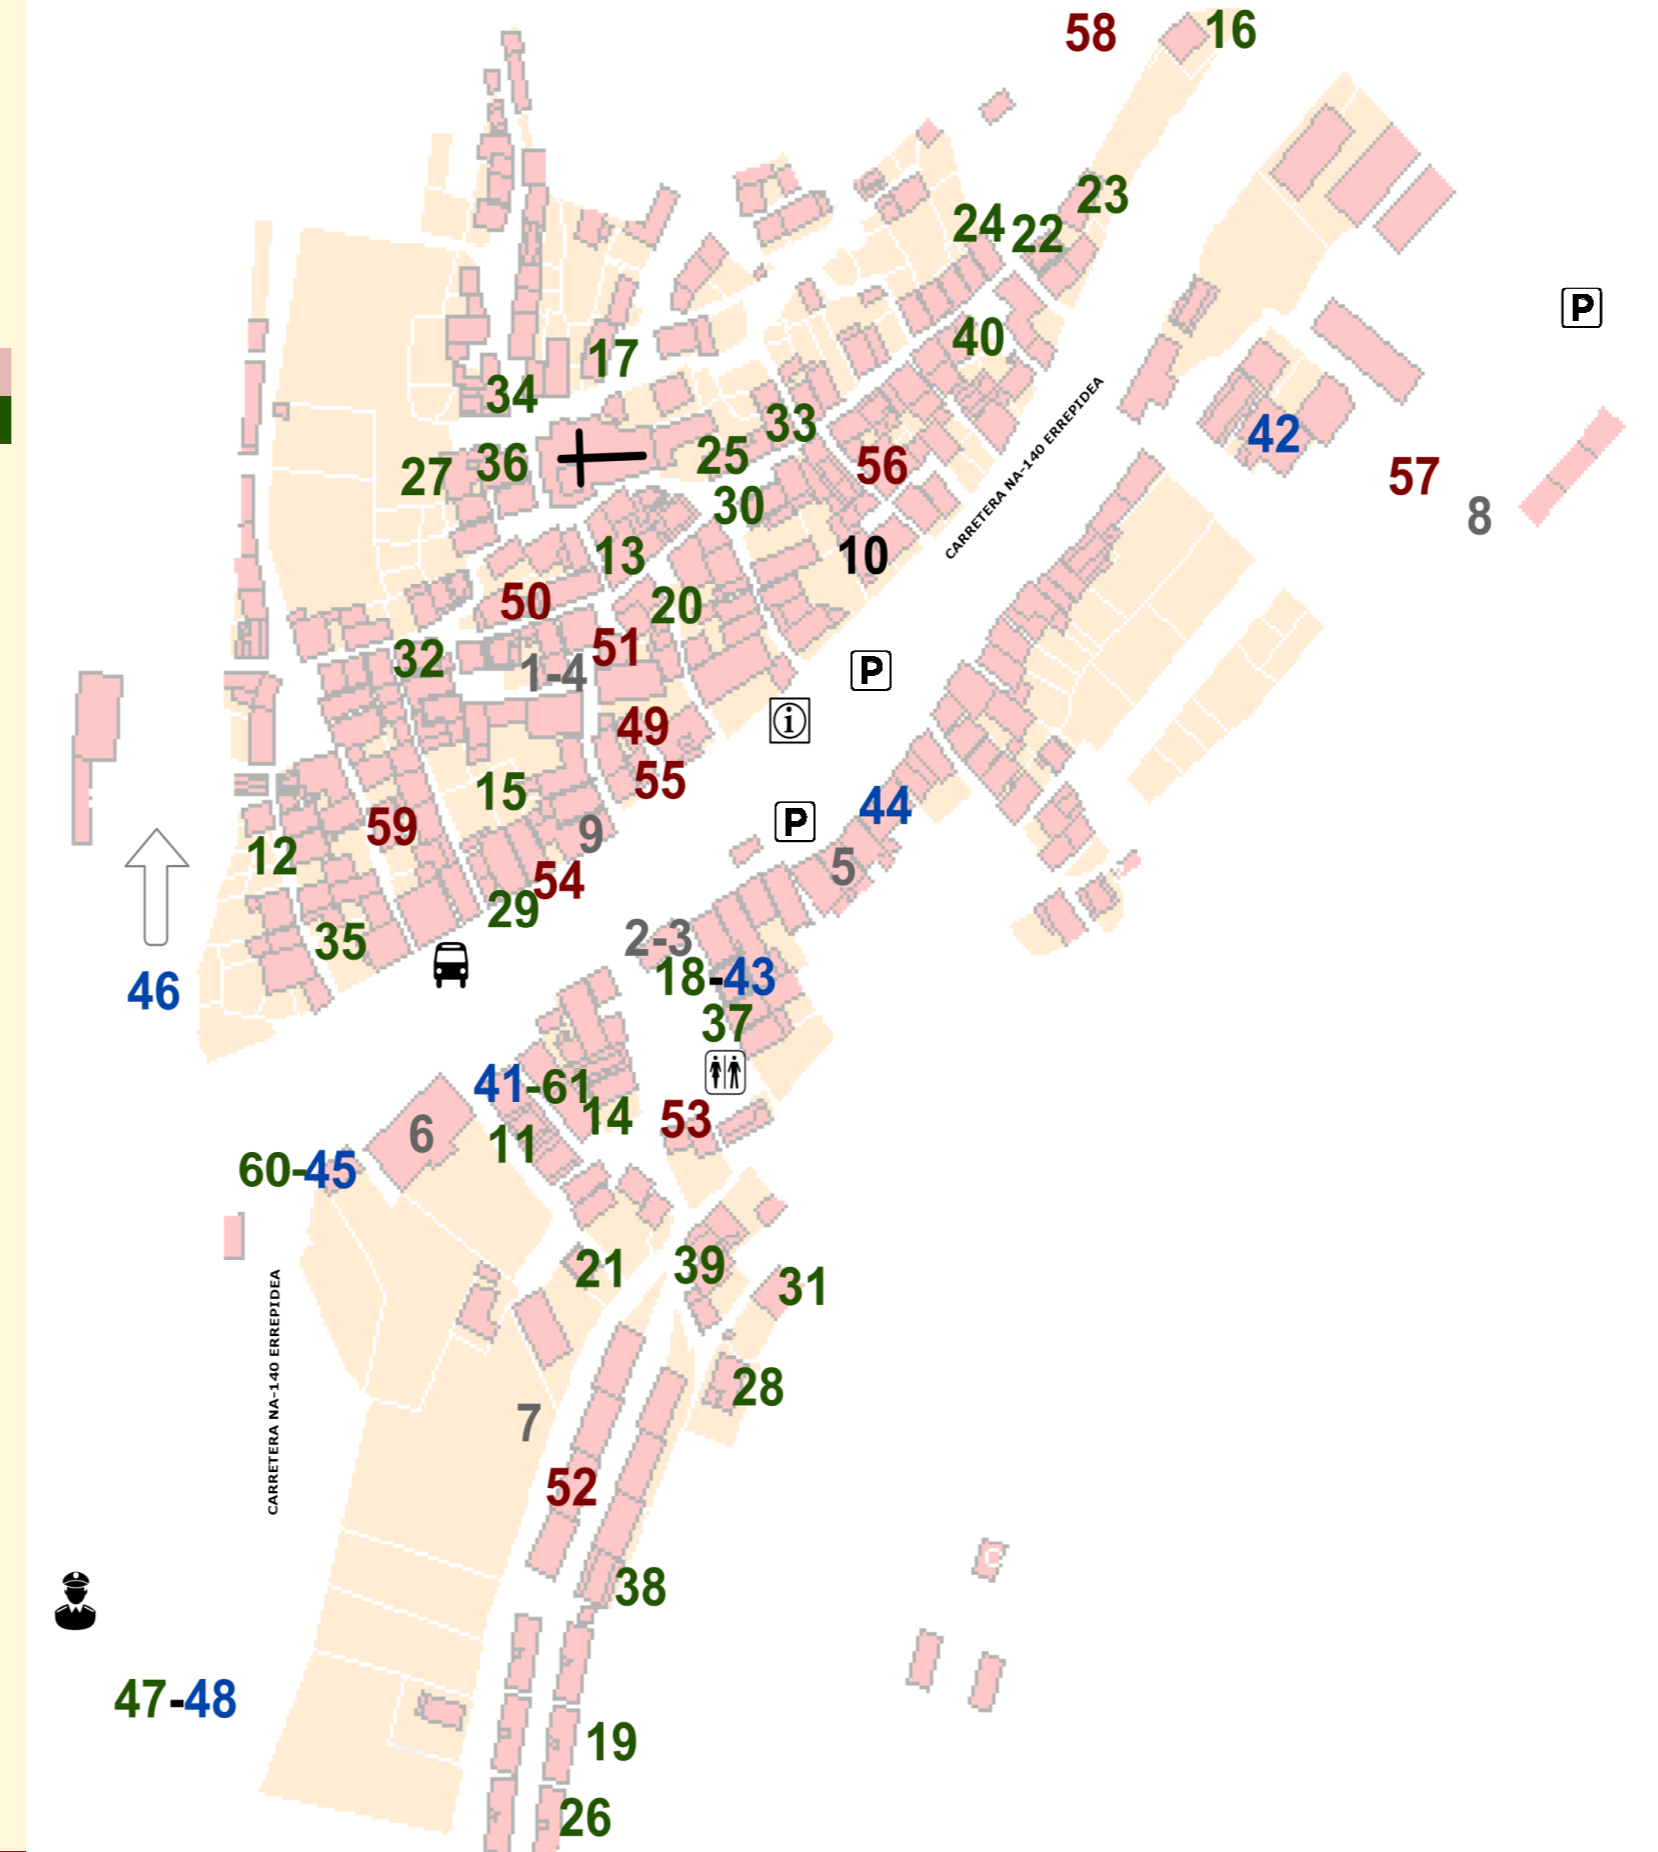

OCHAGAVIA/OTSAGABIA

VALLE DE SALAZAR/ZARAITZU IBAXA

SERVICIOS DE OCHAGAVIA/OTSAGABIako ZERBITZUAK

SERVICIOS GENERALES/ZERBITZU OROKORRAK		ALOJAMIENTO/ALOJAMENDUA	
1	AYUNTAMIENTO/HERRIKO ETXEA	11	AISKO CASA RURAL/LANDA ETXEA
2	CENTRO DE SALUD/OSASUN ETXEA	12	AITONARENA-IRATI CASA RURAL/LANDA ETXEA
3	CEDERNA GARALUR	13	ANDRES MANCHO CASA RURAL/LANDA ETXEA
4	CORREOS/POSTA	14	ARTXOLA CASA RURAL/LANDA ETXEA
5	M ^º CARMEN ESLAVA FARMACIA/BOTIKA	15	AZKOITI CASA RURAL/LANDA ETXEA
6	FRONTÓN-POLIDEPORTIVO/FRONTOIA-POLIKIROLDEGIA	16	BIDEZARRA CASA RURAL/LANDA ETXEA
7	RESIDENCIA DE ANCIANOS/ZAHAR ETXEA	17	BURRET CASA RURAL/LANDA ETXEA
8	TANATORIO IRACHE/IRATXE TANATORIOA	18	AUÑAMENDI HOTEL/HOTELA
9	CAJA RURAL NAVARRA/NAFARROAKO RURAL KUTXA	19	ESPARZ CASA RURAL/LANDA ETXEA
10	LA CAIXA	20	GAIARRE CASA RURAL/LANDA ETXEA
P	APARCAMIENTO/APARKALEKUA	21	GRACIANO CASA RURAL/LANDA ETXEA
♿	BAÑOS PÚBLICOS/KOMUNAK	22	IDIART CASA RURAL/LANDA ETXEA
🚌	BUS/AUTOBUSA	23	IKUILU CASA RURAL/LANDA ETXEA
✝	IGLESIA/ELIZA	24	INAXIOETXEA CASA RURAL/LANDA ETXEA
📍	TURISMO	25	IZEBA CASA RURAL/LANDA ETXEA
👮	GUARDIA CIVIL/GUARDIA ZIBILA	26	KOLDOENEA CASA RURAL/LANDA ETXEA
COMERCIO/SALTOKIA			
50	SAGARDOI TANCO CARNICERÍA/HARATEGIA	27	MAESTROXAR CASA RURAL/LANDA ETXEA
51	CO-ALIMENT SUPERMERCADO/SUPERMERKATUA	28	MANTXOALORRA CASA RURAL/LANDA ETXEA
52	SÁNCHEZ COMERCIO/SALTOKIA	29	MANTXOTO CASA RURAL/LANDA ETXEA
53	EKIA-GAZTAMBIDE ACTIVIDADES EN LA NATURALEZA- ARTESANÍA Y MONTAÑA/AISIALDIKO JARDUERAK- ARTISAUTZA ETA MENDIA	30	MARTINEZKER CASA RURAL/LANDA ETXEA
54	ERLETXO PAN, PRENSA Y CHUCHES/OGIA, PRENTSA ETA GOXOKIAK	31	MENDIBIDE CASA RURAL/LANDA ETXEA
55	TXALTXIGORRI PANADERÍA, REPOSTERÍA Y ESTANCO/ OKINDEGIA, GOXOTEGIA ETA TABAKO-DENDA	32	ÑABARRO CASA RURAL/LANDA ETXEA
56	COVIRAN SUPERMERCADO/SUPERMERKATUA	33	OSABA CASA RURAL/LANDA ETXEA
57	AREKI TALLER MECÁNICO/TAILER MEKANIKOA	34	PIERRA CASA RURAL/LANDA ETXEA
58	IONE VILLANUEVA ARTESANÍA/ARTISAUTZA	35	PISTOLO CASA RURAL/LANDA ETXEA
59	MARIVI SARALEGI ASESORÍA/AHOLKULARITZA	36	SARBIDE CASA RURAL/LANDA ETXEA
BARES-RESTAURANTES/TABERNA-JATETXEAK			
41	ORIALDE	39	UDI CASA RURAL/LANDA ETXEA
42	KIXKIA SIDRERÍA/SAGARDOGEGIA	40	TXALASTASO CASA RURAL/LANDA ETXEA
43	AUÑAMENDI	47	OSATE CAMPING/KANPINA
44	ARTZAI	60	IRATI-BIZKAR HOSTAL RURAL/LANDA HOSTALA
45	IRATIBIZKAR	61	ORIALDE HOSTAL/HOSTALA
46	IRATI CASAS/ETXEAK		
48	OSATE CAMPING/KANPINA		